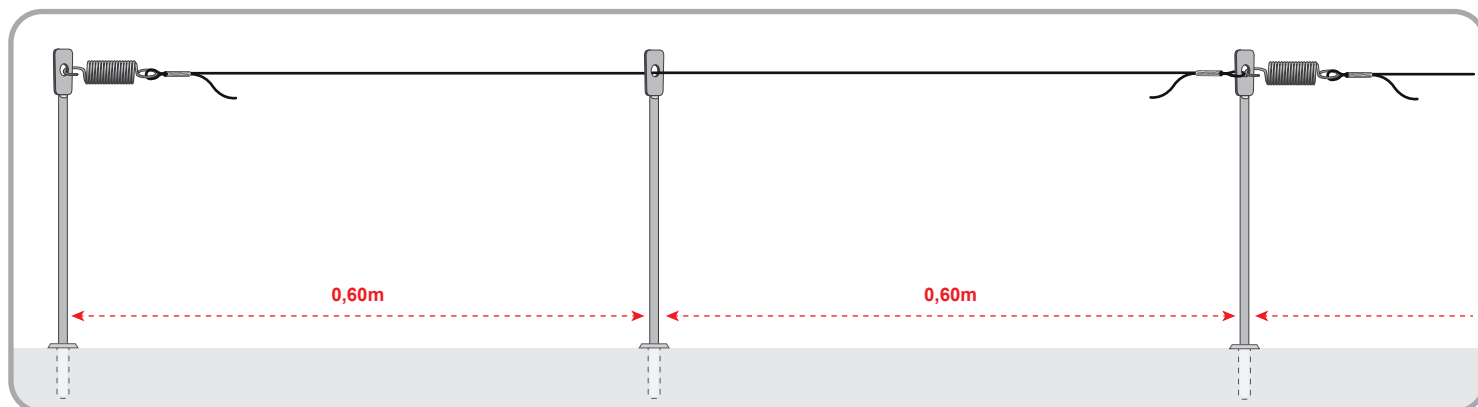

MODE D'EMPLOI :

- Voir la fiche de pose

ECOPIC

ZAC DU MOULIN
12 RUE DU MEUNIER
95700 ROISSY EN FRANCE

TEL : +33 . 1 . 73 . 27 . 20 . 40
FAX : +33 . 1 . 30 . 11 . 24 . 55
EMAIL : ECOPIC@ECOPIC.COM

WWW.ECOPIC.COM

SAS AU CAPITAL DE 140 000€
401 788 120 RCS PONTOISE
SIRET 401 788 120 00046
APE 4690 Z
TVA FR 80 401 788 120