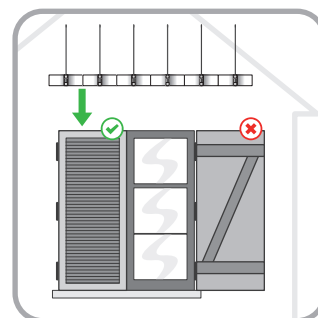

Pour tout type de volets : Bois / Aluminium / PVC...

ATTENTION :

DEPIGEONAL® EV6 doit être installé sur l'extérieur du volet.

Sa semelle en polycarbonate doit être appliquée à fleur de volet (les pics doivent dépasser au maximum pour une parfaite efficacité).

CARACTÉRISTIQUES GÉNÉRALES :

- Economique
- Prêt à poser
- Tiges inox, qualité ressort minimum 1 800 N/mm²
- Semelle polycarbonate translucide traitée anti-UV dans la masse
- Collage par silicone SELFIXING® en cartouche de 280 ml, traitée anti-UV et antifongique

DONNÉES TECHNIQUES DEPIGEONAL® EV6 :

- 3 modules pour 1m linéaire
- Dimension module : long. 36 x larg. 1 x ht. 11cm.
- Semelle polycarbonate vierge à 100%, traité anti-UV dans la masse (résistance thermique -100°C et +120°C)
- 6 tiges de 11cm.
- Tige inox 302/Steelinox®+ Ø 1,2mm.
- La présence de trous sur la semelle permet de visser ou clouer la semelle.
- Largeur protégée : jusqu'à 3cm.
- Protection : pigeons.