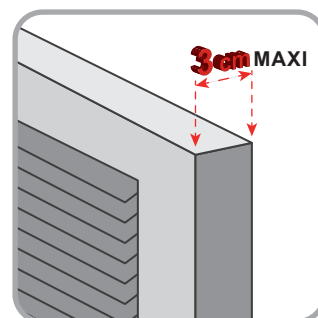

FICHE TECHNIQUE DEPIGEONAL® EV6

PROCÉDÉ DISSUASIF POUR L'ÉLOIGNEMENT DES OISEAUX

DEPIGEONAL® EV6 est spécialement prévu pour éviter que les pigeons ne se posent sur les volets battants. Il est adapté pour des volets ayant une épaisseur maximale de 3 cm.

Pour tout type de volets : Bois / Aluminium / PVC...

ATTENTION :

DEPIGEONAL® EV6 doit être installé sur l'extérieur du volet.

Sa semelle en polycarbonate doit être appliquée à fleur de volet (les pics doivent dépasser au maximum pour une parfaite efficacité).

CARACTÉRISTIQUES GÉNÉRALES :

- Economique
- Prêt à poser
- Tiges inox, qualité ressort minimum 1 800 N/mm²
- Semelle polycarbonate translucide traitée anti-UV dans la masse
- Collage par silicone SELFIXING® en cartouche de 280 ml, traitée anti-UV et antifongique

DONNÉES TECHNIQUES DEPIGEONAL® EV6 :

- 3 modules pour 1m linéaire
- Dimension module : long. 36 x larg. 1 x ht. 11cm.
- Semelle polycarbonate vierge à 100%, traité anti-UV dans la masse (résistance thermique -100°C et +120°C)
- 6 tiges de 11cm.
- Tige inox 302/Steelinox®+ Ø 1,2mm.
- La présence de trous sur la semelle permet de visser ou clouer la semelle.
- Largeur protégée : jusqu'à 3cm.
- Protection : pigeons.