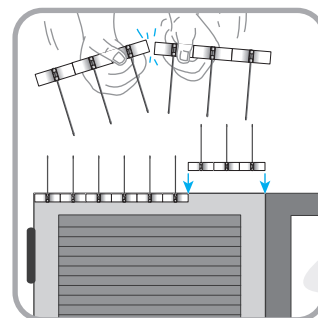

MODE D'EMPLOI :

- Voir la fiche de pose

ECOPIC

ZAC DU MOULIN
12 RUE DU MEUNIER
95700 ROISSY EN FRANCE

PHONE : +33 . 1 . 73 . 27 . 20 . 40
FAX : +33 . 1 . 30 . 11 . 24 . 55
EMAIL : ecopic@ecopic.com

[WWW.ECOPIC.COM](http://www.ecopic.com)

SAS AU CAPITAL DE 140 000€
401 788 120 RCS PONTOISE
SIRET 401 788 120 00046
APE 4690 Z
TVA FR 80 401 788 120