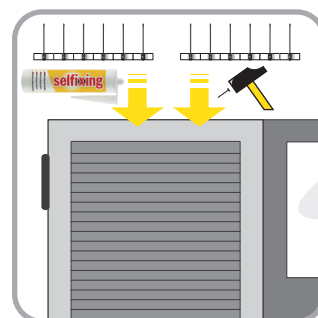

CARACTÉRISTIQUES GÉNÉRALES :

- Economique
- Prêt à poser
- Tiges inox, qualité ressort minimum 1 800 N/mm²
- Semelle polycarbonate translucide traitée anti-UV dans la masse
- Collage par silicone SELFIXING® en cartouche de 280 ml, traitée anti-UV et antifongique

DONNÉES TECHNIQUES DEPIGEONAL® EV6 :

- 3 modules pour 1m linéaire
- Dimension module : long. 36 x larg. 1 x ht. 11cm.
- Semelle polycarbonate vierge à 100%, traité anti-UV dans la masse (résistance thermique -100°C et +120°C)
- 6 tiges de 11cm.
- Tige inox 302/Steelinox®+ Ø 1,2mm.
- La présence de trous sur la semelle permet de visser ou clouer la semelle.
- Largeur protégée : jusqu'à 3cm.
- Protection : pigeons.

CONDITIONNEMENT :

- 20m linéaire soit 55 modules / cartons.
- Dimensions emballage : carton de 40 x 20 x 11cm pour 1,39 kg.

CONSEILS DEPIGEONAL® :

- Il ne faut jamais appliquer le produit sur des surfaces grasses, humides ou si la température ambiante est inférieure à 5°C (si collage au SELFIXING®).
- Ne jamais appliquer sur des surfaces traitées (ou qui seront traitées) aux hydrofuges. En général, vérifier la compatibilité des produits que vous utilisez avec nos procédés.